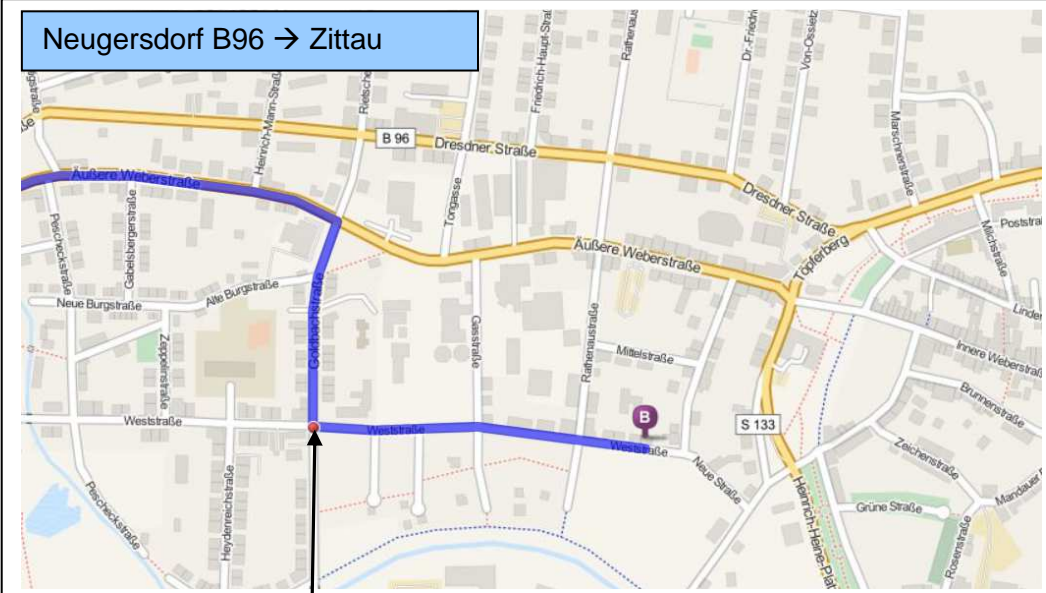

truck avenue map - Anfahrtsskizze LKW

address / Adresse: Finke – Leichtmetallguss GmbH – Weststr. 1 – 02763 Zittau – Germany
 GPS: 50.895750 N, 14.798550 E

Caution: only via cross-way **Goldbachstr./Weststr.** avenue possible
Achtung: Anfahrt stets über Kreuzung **Goldbachstr./Weststr.**