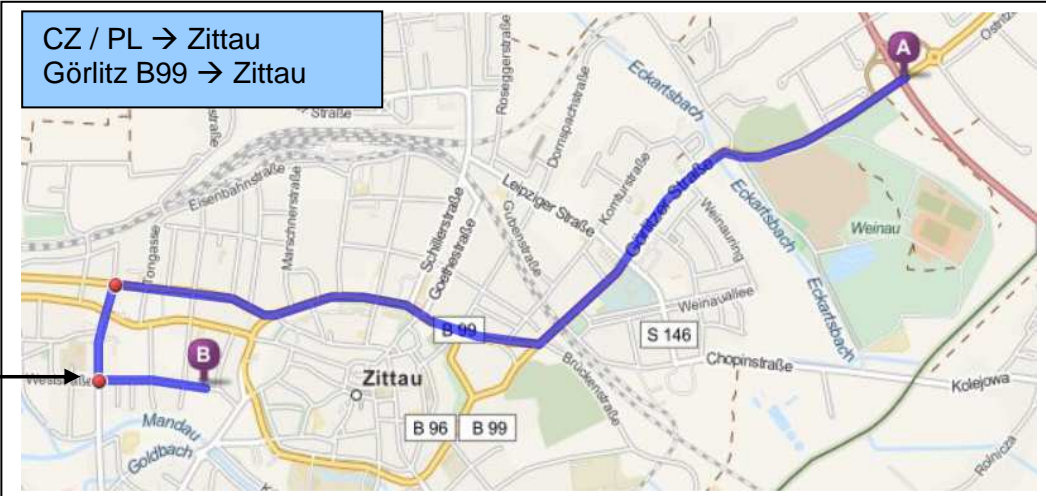

truck avenue map - Anfahrtsskizze LKW

address / Adresse: Finke – Leichtmetallguss GmbH – Weststr. 1 – 02763 Zittau – Germany
 GPS: 50.895750 N, 14.798550 E

Caution: only via cross-way **Goldbachstr./Weststr.** avenue possible
Achtung: Anfahrt stets über Kreuzung **Goldbachstr./Weststr.**