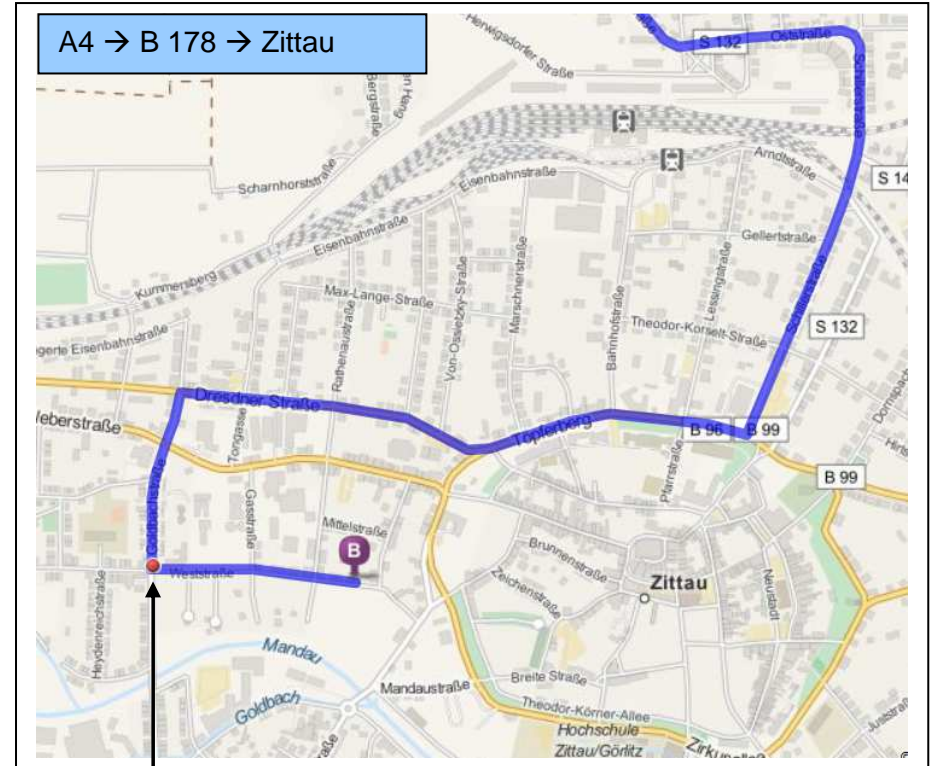

truck avenue map - Anfahrtsskizze LKW

address / Adresse: Finke – Leichtmetallguss GmbH – Weststr. 1 – 02763 Zittau – Germany
 GPS: 50.895750 N, 14.798550 E

Caution: only via cross-way **Goldbachstr./Weststr.** avenue possible
Achtung: Anfahrt stets über Kreuzung **Goldbachstr./Weststr.**