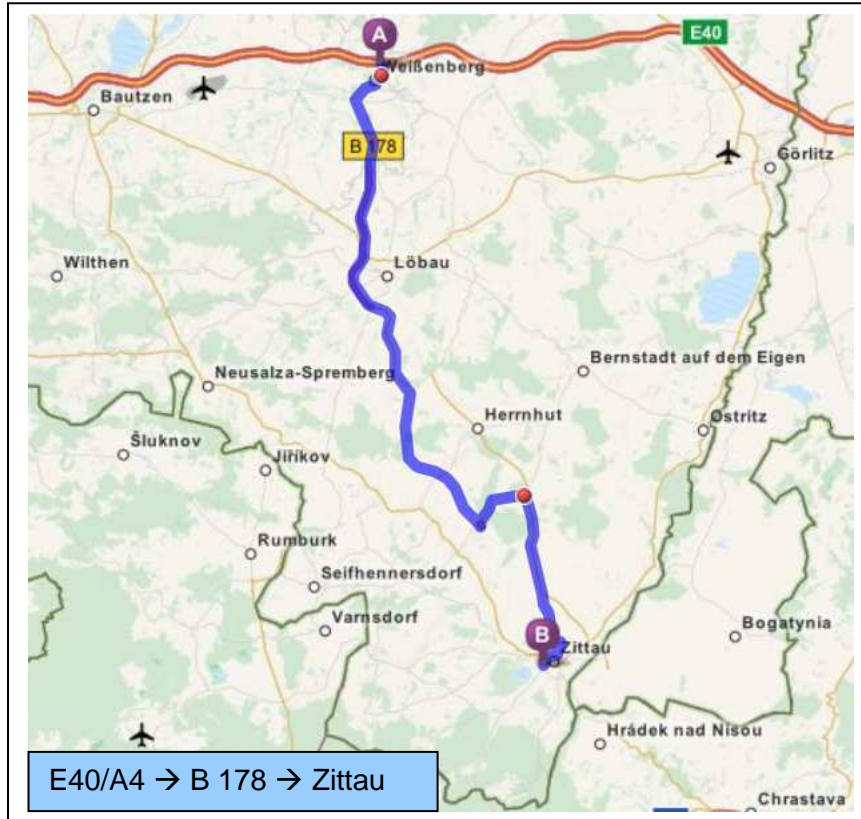

# visitor avenue map - Anfahrtsskizze Besucher

address / Adresse: Finke – Leichtmetallguss GmbH – Äußere Oybiner Str. 8 – 02763 Zittau – Germany

GPS: 50.894500° N, 14.798800° E

in Zittau please leave the city circle at exit **“Olbersdorf / Zittauer Gebirge”**

in Zittau bitte vom Stadtring die **Ausfahrt “Olbersdorf / Zittauer Gebirge”** nutzen